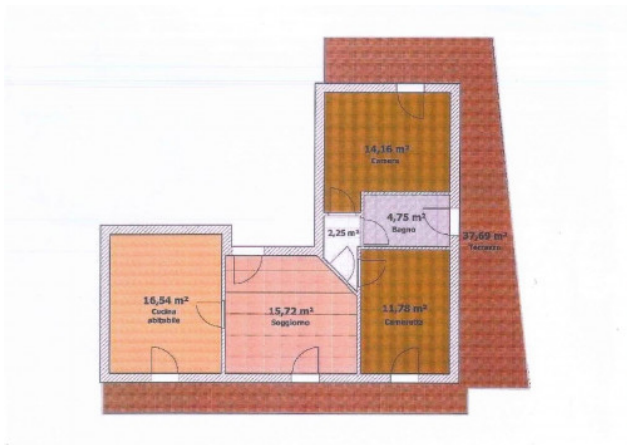

Leini Immobiliare s.n.c.

Via Maffei , 2 - Leini (TO) - Téléphone 01119789580
leini@italianakase.com - <https://www.italianakase.com>
TVA 07222290012